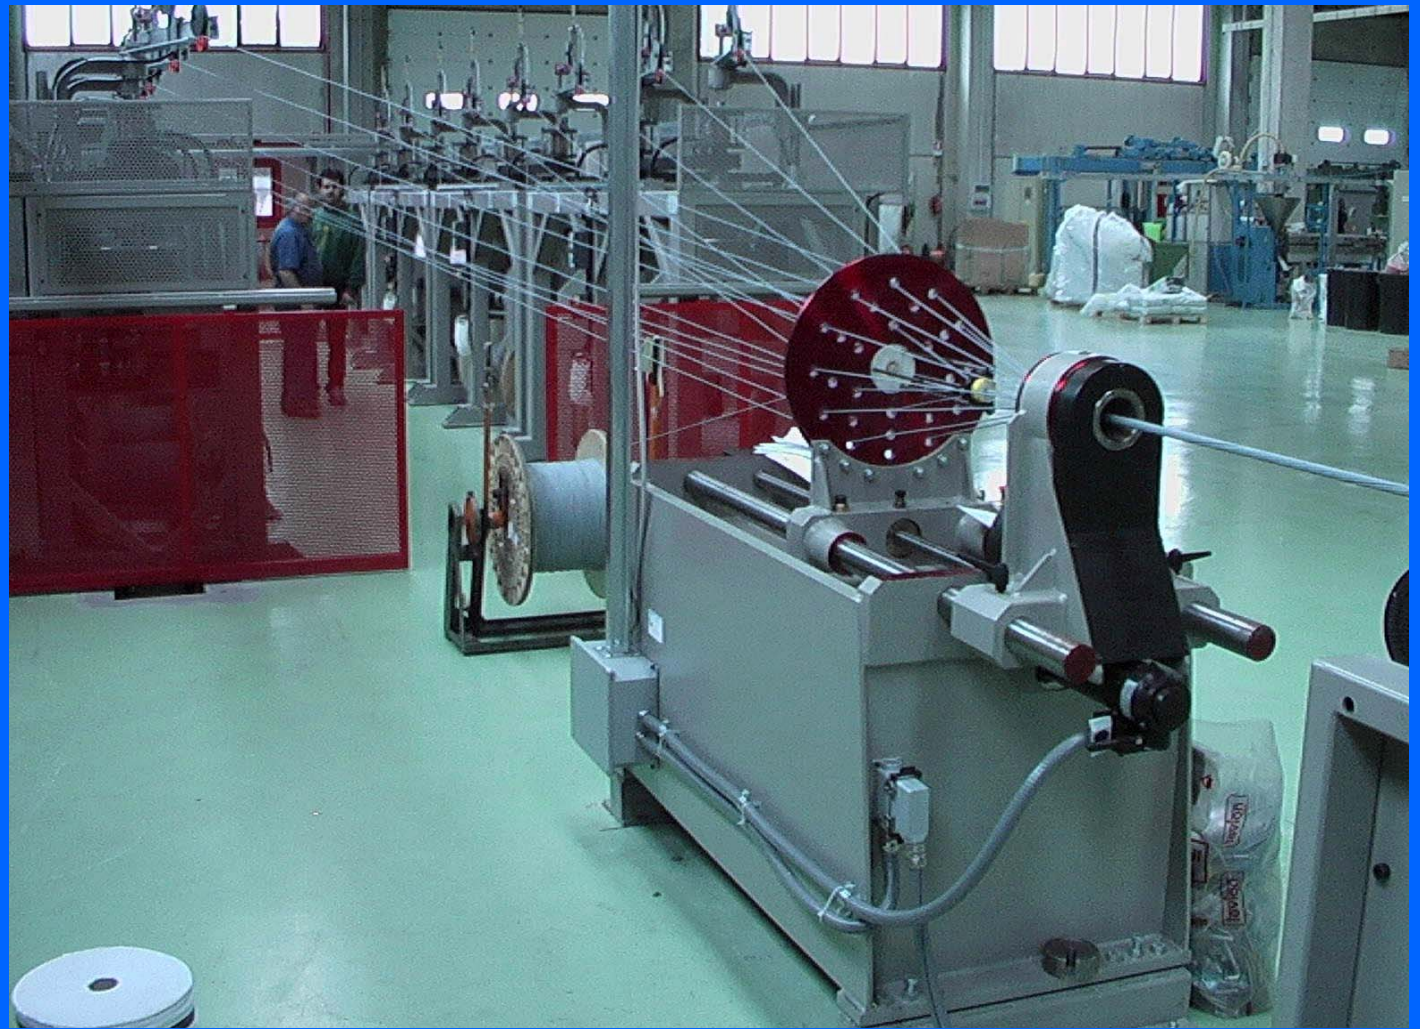

EINFACHSCHLAGVERSEILANLAGE

EINFACHSCHLAGVERSEILANLAGE ZUR VERSEILUNG VON SPEZIALKABELN, MIKROCOAX, MULTI L.A.N. SOWIE LWL-KABEL.

DIE ANLAGE IST AUSGERUSTET MIT ABLAEUFE MIT 100%-RUECKDREHUNG ODER KANN MIT BELIEBIG NIEDRIGERER RUECKDREHUNG PROGRAMMIERT WERDEN. DIE ANLAGE IST NATUERLICH AUSGELEGT ZUM EINSATZ VON MEHREREN LAENGSEINLAUFENDEN BAENDER SOWIE ZUR BEBAENDERUNG IN EINE ODER IN ENTGEGENGESETZTE RICHTUNG. MOEGLICHE AUFWICKELSPULEN 1250 1000 E 800 DIN.